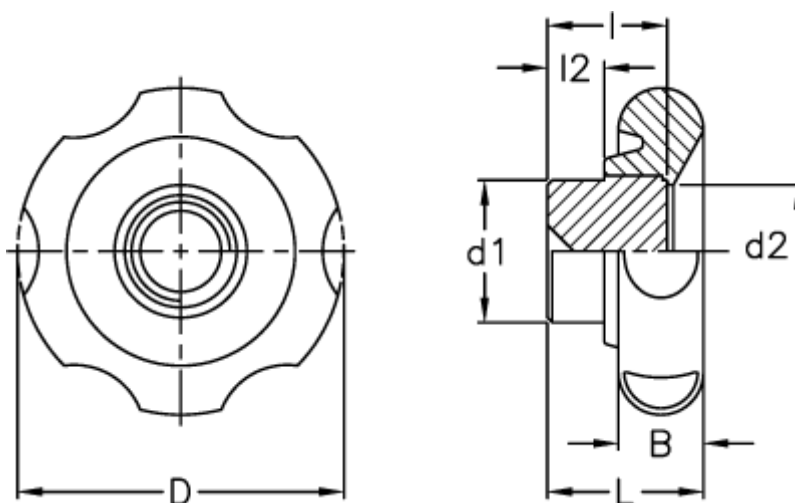

Varenummer: 2302174211  
Beskrivelse: E+G Stjernegreb  
VL.640/60 FP-A

## Mål

B = 16  
D = 61  
d1 = 25  
d2 = 24  
l = 23  
L = 30  
l2 = 11